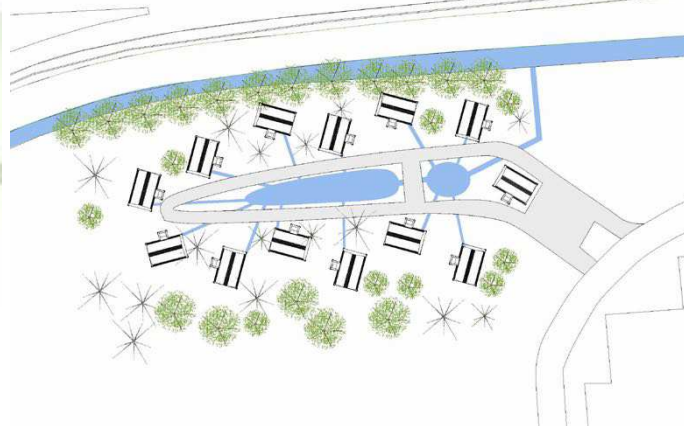

www.eindhoven.nl/artikelen/Skaeve-Huse-bij-Croy.htm