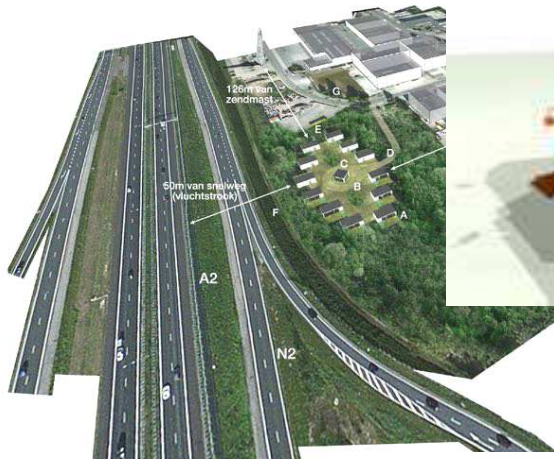

IMPRESSIE SKAEVE HUSE