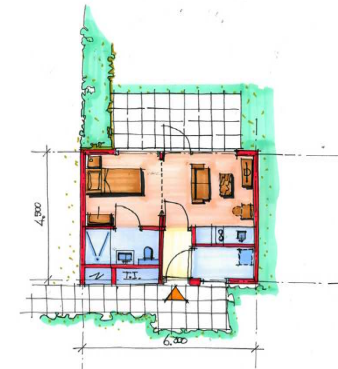

www.eindhoven.nl/artikelen/Skaeve-Huse-bij-Croy.htm