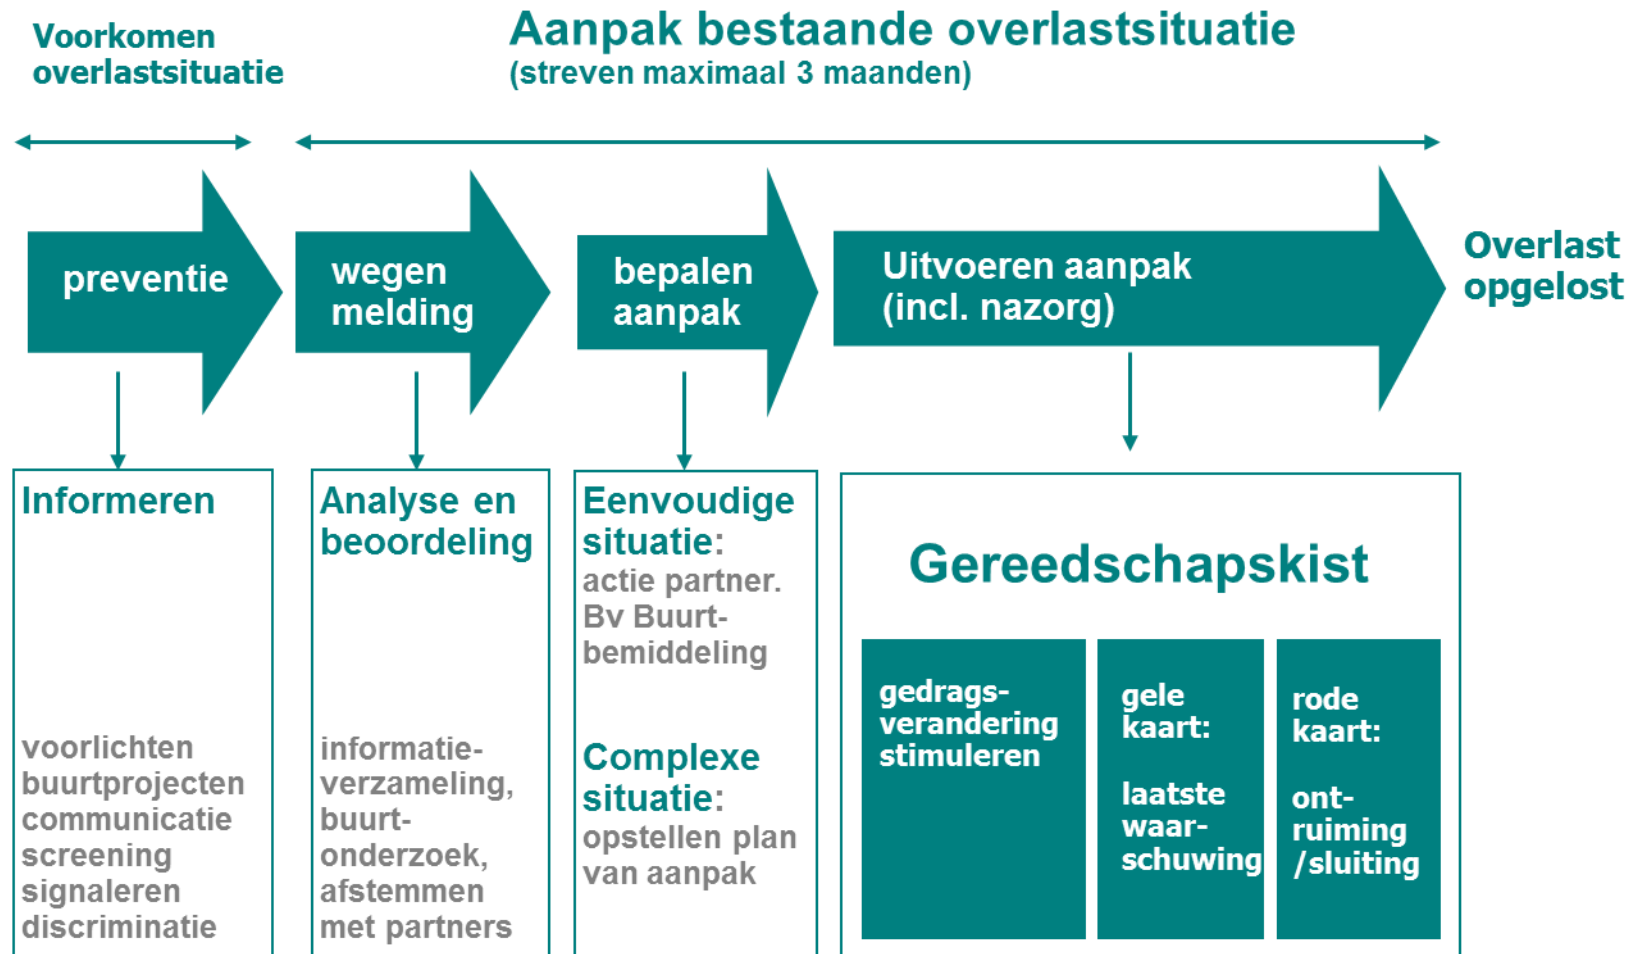

Ketenaanpak woonoverlast

Landelijk Platform **Woonoverlast**

samen voor een betere buurt