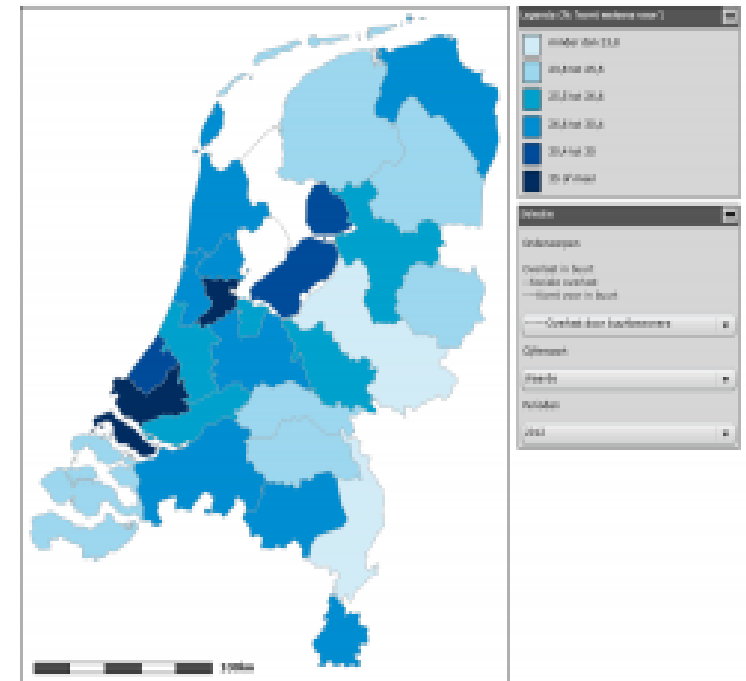

stalking

Landelijk Platform **Woonoverlast**

*samen voor een betere buurt*

# Het probleem

- 5% van de Nederlanders ervaart **VAAK** overlast
- 27% ervaart **SOMS** overlast

Bron: Veiligheidsmonitor 2012

Leefbaarheid en overlast in buurt; politieregio's

Landelijk Platform **Woonoverlast**